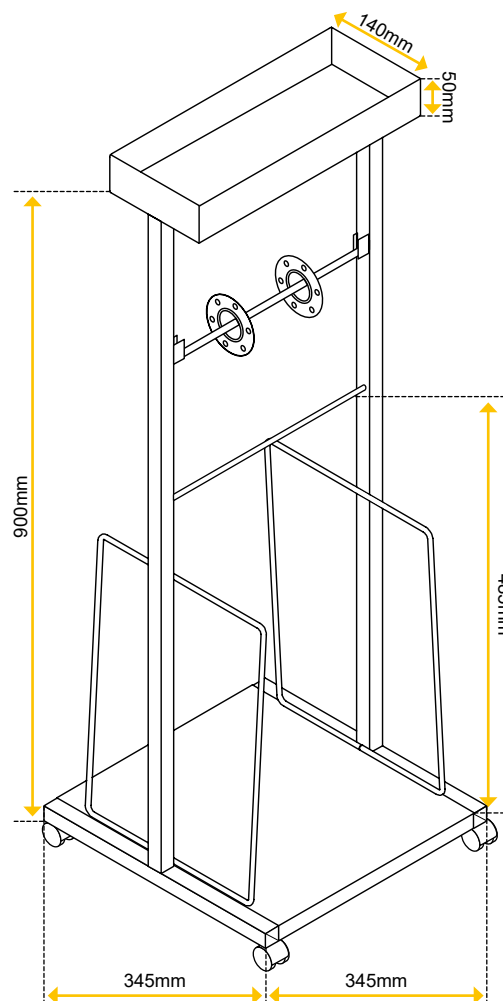

Estação Móvel de Desinfeção

Descrição

Estação Móvel de desinfeção para colocação e transporte de vários produtos necessários à desinfeção das mãos, superfícies e locais. A estação tem suporte de saco do lixo para colocação dos resíduos, suporte para rolo de papel industrial e uma prateleira onde pode colocar os vários produtos de desinfeção, luvas de proteção ou outros equipamentos necessários. Pronto a usar, no lugar certo e sem perdas de tempo.

Características

- Suporte de encaixe para rolo de toalhas de papel
- Recipiente metálico multiusos para produtos de desinfeção - luvas, álcool gel, desinfetante multisuperfícies, etc.
- Suporte de arame para fixação de sacos de lixo de 20L
- Base metálica para suporte de caixote de lixo
- 4 rodízios para maior facilidade de deslocação

Instruções de utilização

Equipamento já montado, sem produtos. Para colocar o rolo, basta retirar o encaixe, colocá-lo no interior do rolo e voltar a encaixar nos suportes laterais do equipamento.

Peso: 5.5kg

Dados Técnicos

Código	EAN
000000000269	5603648863706

Produtos apresentados no equipamento não estão incluídos.